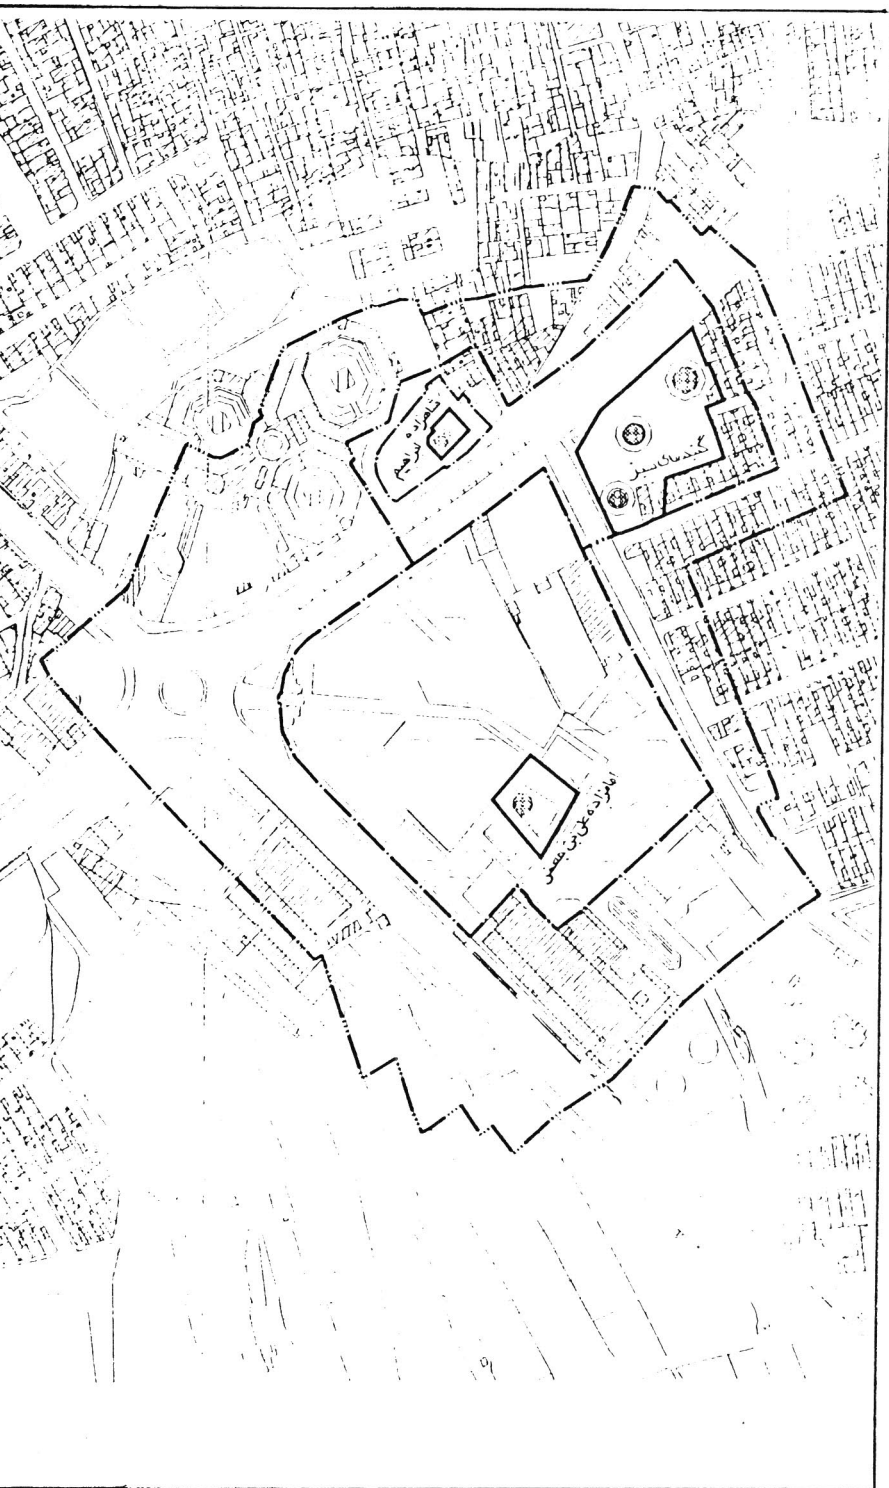

نقشه حریم مقابر شاهزاده ابراهیم، امامزاده علی بن جعفر و گنبد سبز، قم

- ۵- مجموعه بزرگ موزه منطقه‌ای گیلان - رشت
- ۶- خانه گنجهای زاده، قدکی، بهنام - تبریز
- ۷- امامزاده احمد بن علی - قم
- ۸- خانه شاکری - قم
- ۹- مقابر گنبد سبز - قم
- ۱۰- حمام قبادبزن - قم
- ۱۱- دبیرستان امام صادق (ع) - قم
- ۱۲- کاروانسرای شاه عباسی - قصر شیرین
- ۱۳- چشمه عمارت - باغ چهلستون - بهشهر
- ۱۴- قلعه مغویه - بندر لنگه
- ۱۵- کاروانسرای بستک - بستک
- ۱۶- مدرسه سعیدیه - ارسنجان
- ۱۷- چاه مرتاض علی - مقبره خواجه جوی کرمانی
- ۱۸- گهواره دیر - دروازه قران - شیراز
- ۱۹- خانه لطفیان - ملایر
- ۲۰- عمارت ملک التجار - بوشهر
- ۲۱- مسجد آقا عباس - آمل
- ۲۲- ساختمان شهربانی و پست - میرجاوه
- ۲۳- گنجینه زابل (کنسولگری سابق)
- ۲۴- قلعه محمدخان دشتی - بوشهر
- ۲۵- مسجد جامع بردستان
- ۲۶- امامزاده عبدالمهین - بوشهر
- ۲۷- بقعه شیخ منصور خزایی - دشتستان
- ۲۸- قلعه بردستان - دیر
- ۲۹- مجموعه بازار - همدان
- ۳۰- کتابخانه ملی و یخدان مویدی کرمان
- ۳۱- آستان حضرت معصومه و مدفن شاهان صفوی
- ۳۲- مسجد امام حسن، بقعه علی بن بابویه قمی - قم
- ۳۳- باغ دلگشا - آرامگاه سعدی - شیراز
- ۳۴- قلعه دختر فیروزآباد - پل ساسانی - فیروزآباد
- ۳۵- تیمچه صرافان - کلاه فرنگی - آباده
- ۳۶- مسجد و مدرسه خان جهرم
- ۳۷- یخچال نه پله - ارومیه
- ۳۸- قره کلیسا - ارومیه
- ۳۹- امامزاده محمد و ابراهیم بکشلو - ارومیه