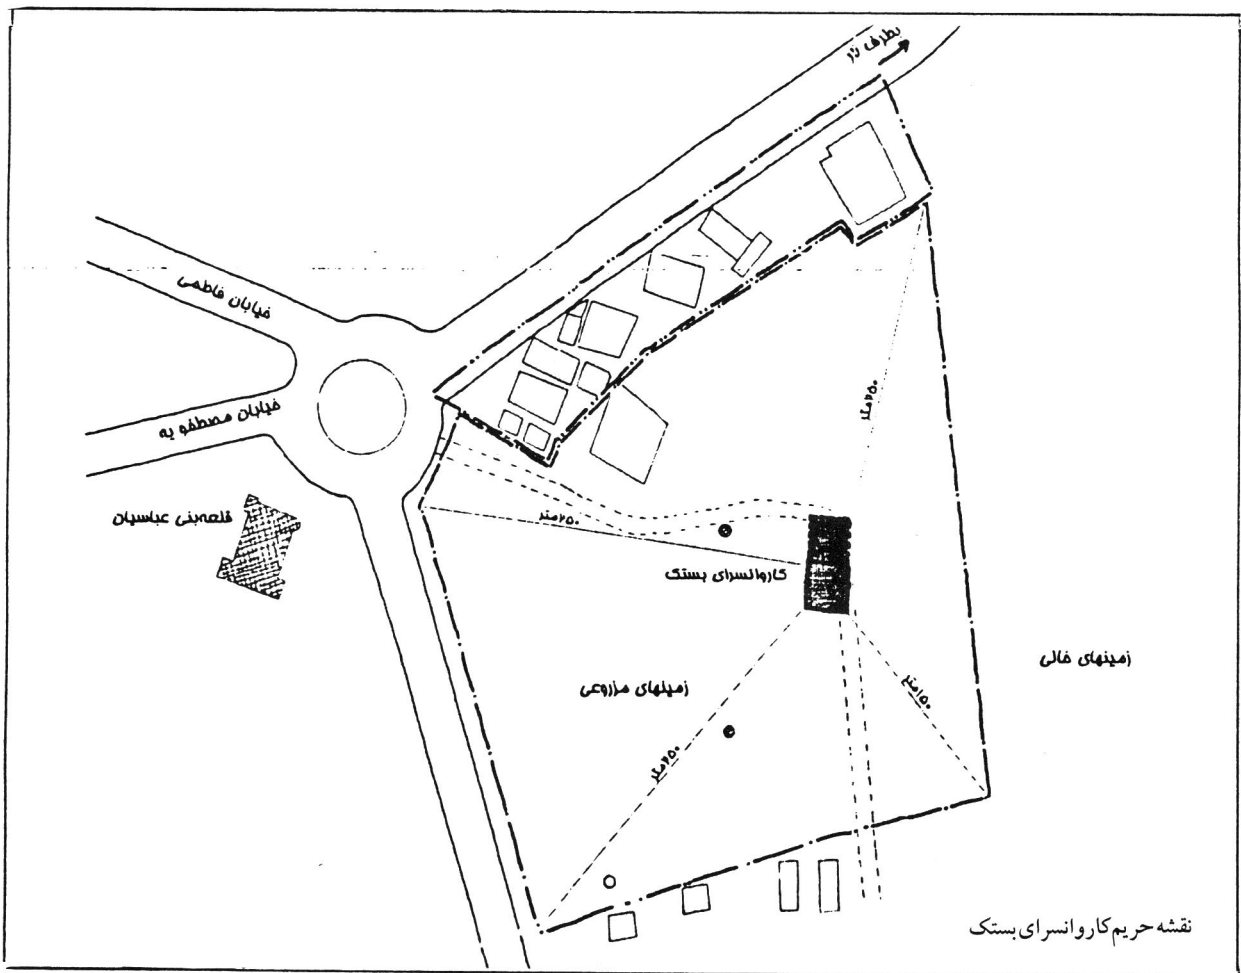

تعیین حریم و ضوابط حفاظتی آثار تاریخی

محوطه حریم؛ و تخلف از ضوابط حفاظتی مقرر برابر مواد ۵۵۸ لغایت ۵۶۹ از کتاب پنجم قانون مجازات اسلامی «تعزیرات و مجازاتهای بازدارنده» جرم محسوب؛ و مرتکبین مشمول مجازاتهای قانونی خواهند شد. محوطه‌ها و بناهایی که حریم آنها مشخص گشته عبارتند از:

- ۱- قلعه فلک‌الافلاک - خرم‌آباد
- ۲- کاروانسرای خونسرخ - بندرعباس
- ۳- قلعه پوراشرف - دره‌شهر
- ۴- پل آجی چای - تبریز

در اجرای بند ۱۲ از ماده ۳ قانون اساسنامه سازمان میراث فرهنگی کشور مصوب مجلس شورای اسلامی و در حدود موارد مربوطه از قانون راجع به حفظ آثار ملی و با رعایت مقررات آیین‌نامه اجرایی قانون اخیرالذکر، حدود حریم و ضوابط حفاظتی و معماری داخل حریم آثار تاریخی ذیل مشخص و طی مراحل و تشریفات قانونی لازم به تصویب رسید و به مقامات ذیصلاح در استانها ابلاغ گردید.

براساس این مصوبه محدوده حریم آثار مذکور، تحت حفاظت این سازمان بوده؛ و هرگونه تخریب و دخل و تصرف در