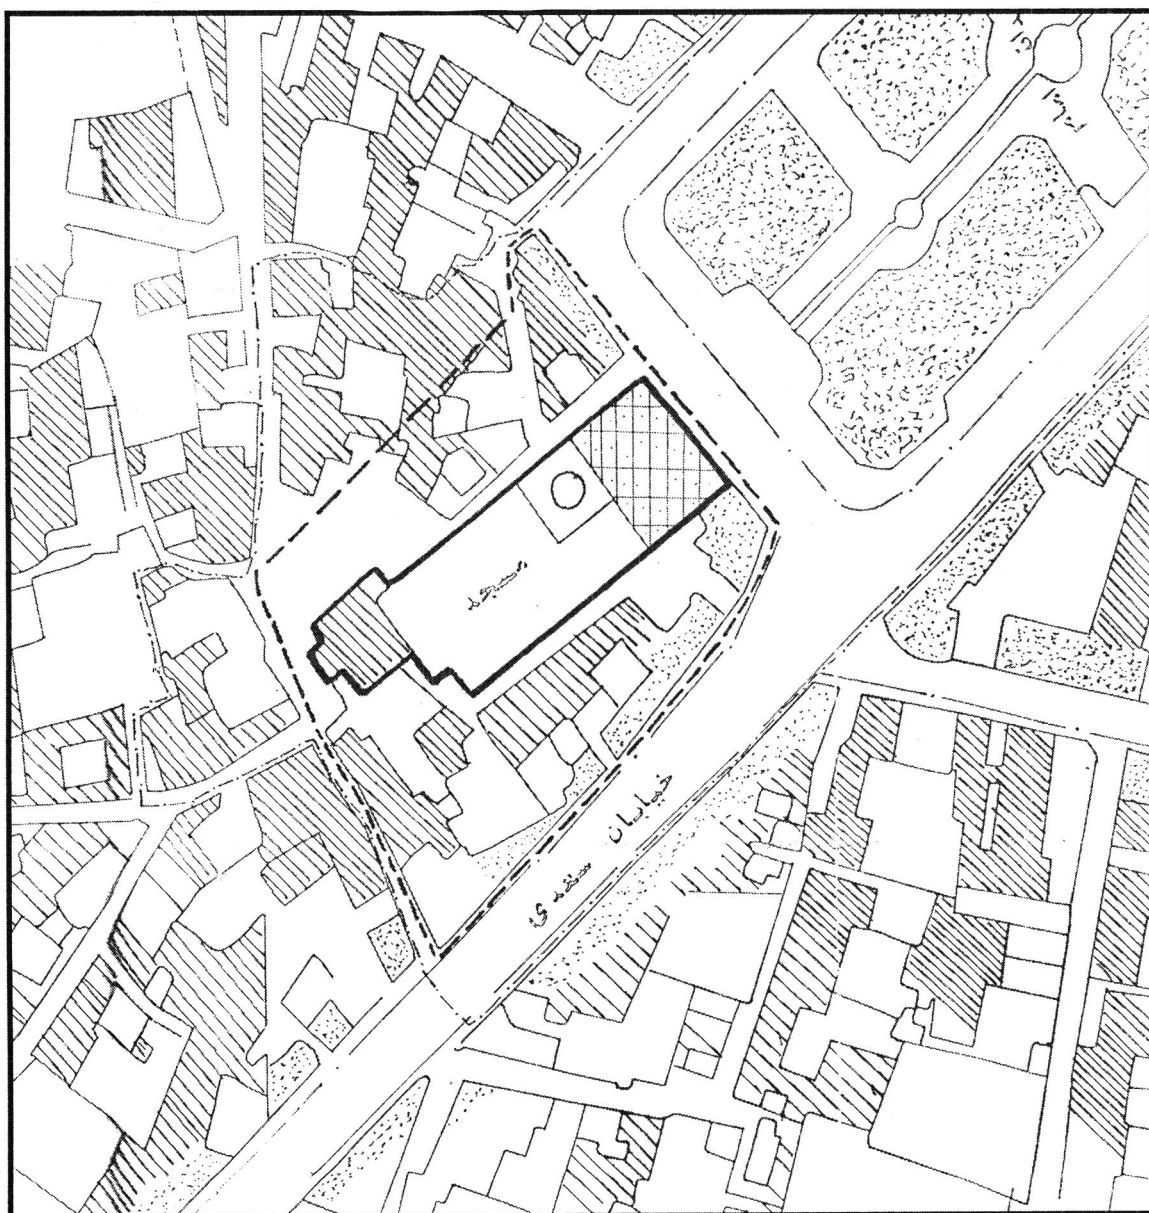

- ۱- قلعه فلک‌الافلاک - خرم‌آباد
- ۲- کاروانسرای خونسرخ - بندرعباس
- ۳- قلعه پوراشرف - دره‌شهر
- ۴- پل آجی چای - تبریز

در اجرای بند ۱۲ از ماده ۳ قانون اساسنامه سازمان میراث فرهنگی کشور مصوب مجلس شورای اسلامی و در حدود موارد مربوطه از قانون راجع به حفظ آثار ملی و با رعایت مقررات آیین‌نامه اجرایی قانون اخیرالذکر، حدود حریم و ضوابط حفاظتی و معماری داخل حریم آثار تاریخی ذیل مشخص و طی مراحل و تشریفات قانونی لازم به تصویب رسید و به مقامات ذیصلاح در استانها ابلاغ گردید.

براساس این مصوبه محدوده حریم آثار مذکور، تحت حفاظت این سازمان بوده؛ و هرگونه تخریب و دخل و تصرف در

نقشه حریم مقابر شاهزاده ابراهیم، امامزاده علی بن جعفر و گنبد سبز، قم

- ۵- مجموعه بزرگ موزه منطقه‌ای گیلان - رشت
- ۶- خانه گنجهای زاده، قدکی، بهنام - تبریز
- ۷- امامزاده احمد بن علی - قم
- ۸- خانه شاکری - قم
- ۹- مقابر گنبد سبز - قم
- ۱۰- حمام قبادبزن - قم
- ۱۱- دبیرستان امام صادق (ع) - قم
- ۱۲- کاروانسرای شاه عباسی - قصر شیرین
- ۱۳- چشمه عمارت - باغ چهلستون - بهشهر
- ۱۴- قلعه مغویه - بندر لنگه
- ۱۵- کاروانسرای بستک - بستک
- ۱۶- مدرسه سعیدیه - ارسنجان
- ۱۷- چاه مرتاض علی - مقبره خواجه جوی کرمانی
- ۱۸- گهواره دیر - دروازه قران - شیراز
- ۱۹- خانه لطفیان - ملایر
- ۲۰- عمارت ملک التجار - بوشهر
- ۲۱- مسجد آقا عباس - آمل
- ۲۲- ساختمان شهربانی و پست - میرجاوه
- ۲۳- گنجینه زابل (کنسولگری سابق)
- ۲۴- قلعه محمدخان دشتی - بوشهر
- ۲۵- مسجد جامع بردستان
- ۲۶- امامزاده عبدالمهین - بوشهر
- ۲۷- بقعه شیخ منصور خزایی - دشتستان
- ۲۸- قلعه بردستان - دیر
- ۲۹- مجموعه بازار - همدان
- ۳۰- کتابخانه ملی و یخدان مویدی کرمان
- ۳۱- آستان حضرت معصومه و مدفن شاهان صفوی
- ۳۲- مسجد امام حسن، بقعه علی بن بابویه قمی - قم
- ۳۳- باغ دلگشا - آرامگاه سعدی - شیراز
- ۳۴- قلعه دختر فیروزآباد - پل ساسانی - فیروزآباد
- ۳۵- تیمچه صرافان - کلاه فرنگی - آباده
- ۳۶- مسجد و مدرسه خان جهرم
- ۳۷- یخچال نه پله - ارومیه
- ۳۸- قره کلیسا - ارومیه
- ۳۹- امامزاده محمد و ابراهیم بکشلو - ارومیه

نقشه حریم کتابخانه ملی، یخدان مؤیدی، کرمان

حریم مسجد جامع، ششناو تفرش